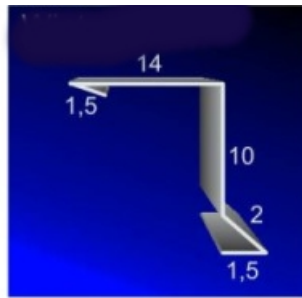

Zubehörteile

1. Tonnenfirst
2. Ortgangblech
3. Traufblech
4. Schneefangblech
5. Rechteckfirst/Firstblech
6. Kehlblech
7. Wandanschlussblech
8. Kaminanschlussblech
9. Wandanschlussprofil Spezial 1
10. Wandanschlussprofil Spezial 2

Die abgebildeten Zubehörteile sind in 2 Meter Länge in jeder verfügbaren Farbe lieferbar.

Andere Maße sind auf Anfrage möglich.